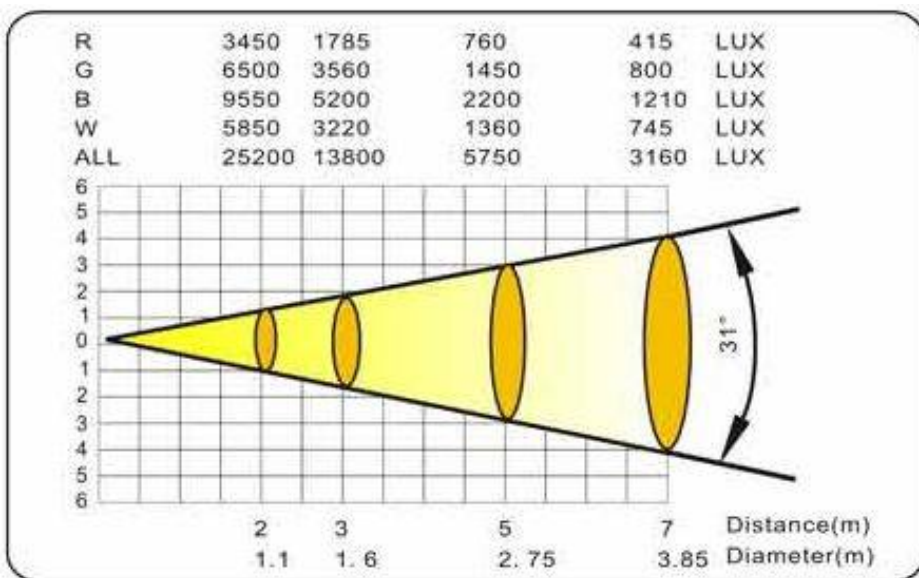

## Характеристики

- Источник света: Сверх-яркие диоды 90 шт. x3W LED (R18,G24,B24,W24)
- Степень защиты: IP-65
- Питание: 190-240V
- Частота: 50-60Hz
- Стробоскоп: 128-190Hz
- Потребляемая мощность: 280W
- Система управления: DMX 512 = 13 каналов
- Габариты: 455x370x360мм
- Вес: 10 кг